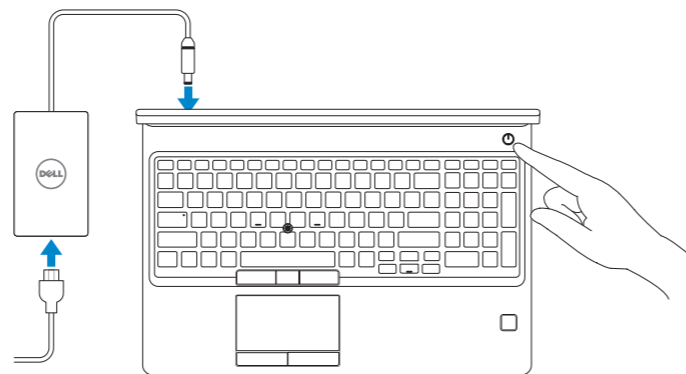

Latitude 5580

Quick Start Guide

Aan de slag

Przewodnik szybkiego uruchamiania

Ghid de pornire rapidă

Vodnik za hitri začetek

1 Connect the power adapter and press the power button

Sluit de netadapter aan en druk op de aan-uitknop

Podłącz zasilacz i naciśnij przycisk zasilania

Conectați adaptorul de alimentare și apăsați pe butonul de alimentare

Priključite napajalnik in pritisnite gumb za vklop/izklop

2 Finish Windows 7 setup

Voltooi de installatie van Windows 7 | Skonfiguruj system Windows 7