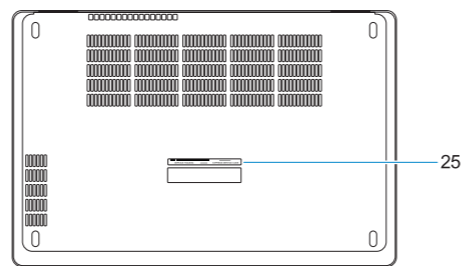

2017-03

Features

Kenmerken | Funkcje | Caracteristici | Funkcije

1. Network port
2. Infrared (IR) camera (optional)
3. Infrared emitter (optional)
4. Camera status light (optional)
5. Camera (optional)
6. HDMI port
7. USB 3.0 port
8. Power connector port
9. Dual array microphones
10. Power button
11. Nobel Wedge lock slot
12. VGA port
13. USB 3.0 port with PowerShare
14. uSIM card slot (optional)
15. Headset/Microphone port
16. Touch Fingerprint reader (optional)
17. Battery charge status light
18. Speakers
19. Touchpad
20. Smart card reader (optional)
21. Pointstick (optional)
22. SD Card reader
23. USB 3.0 port
24. DisplayPort over Type-C connector/ optional Thunderbolt™ 3
25. Service tag label